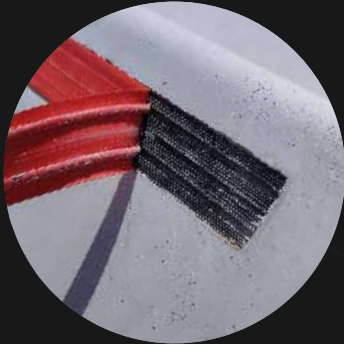

TRAITEMENT ANTI DÉRAPANT

BANDES PVC

Les bandes rouges sont des protections qui se retirent.

STRIES PLEINE MASSE

BANDE SABLÉE

RÉSERVATION NEZ DE MARCHÉ

Contact

Service commercial
commercial@groupe-lg.fr