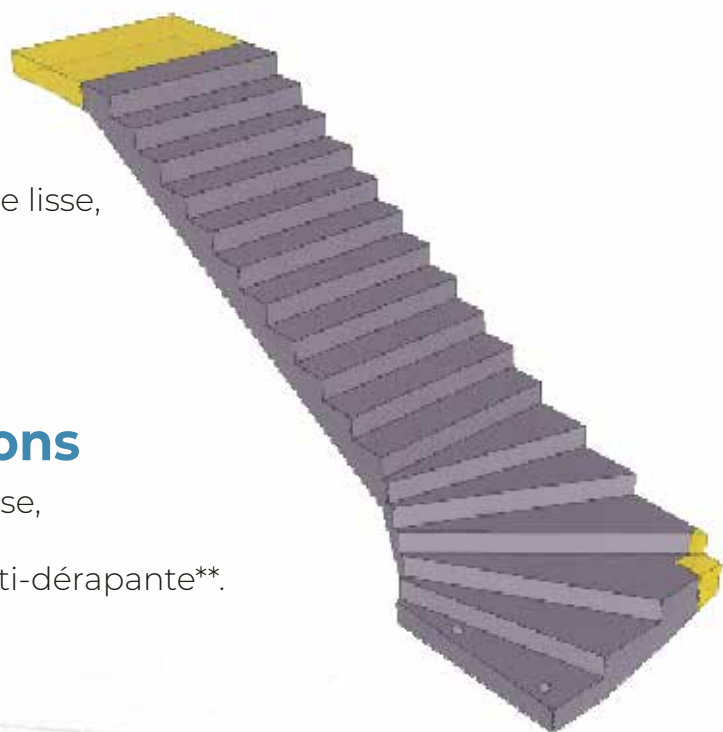

Variables et personnalisations

- Réalisation d'une rive courbe ou biaise,
- Ragréage sous-face effet lisse,
- Insert ou réservation pour bande anti-dérapante**.

** voir fiche traitement anti-dérapant