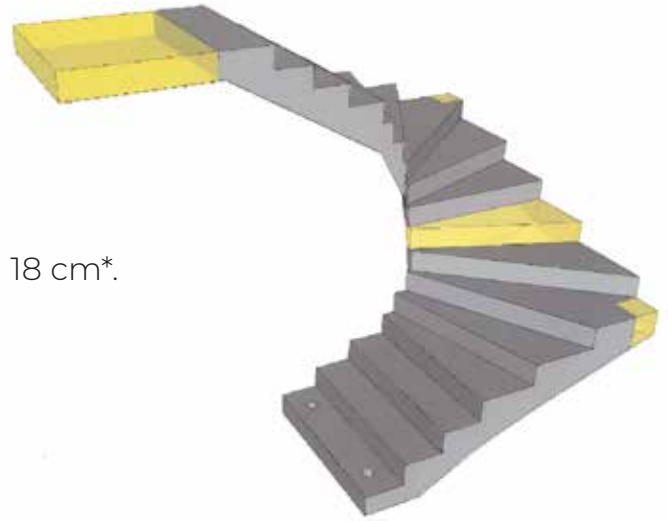

# ESCALIER BALANCÉ À VIDE

## Dimensions

- Emmarchement maxi de 160 cm\*,
- Hauteur de marche maxi de 15,6 cm à 18 cm\*.

\*Suivant la réglementation

## Caractéristiques

- Répond aux normes Code du travail, ERP, logements collectifs et individuels,
- Balancement en tête et/ou pied,
- Conforme à la règle de Blondel  $60 \text{ cm} < 2 H + G < 64 \text{ cm}$ ,
- Classe de résistance / exposition : C35/45 XF1 (autres formules possibles sur étude),
- Résistance au feu REI 60 suivant Eurocode 2.