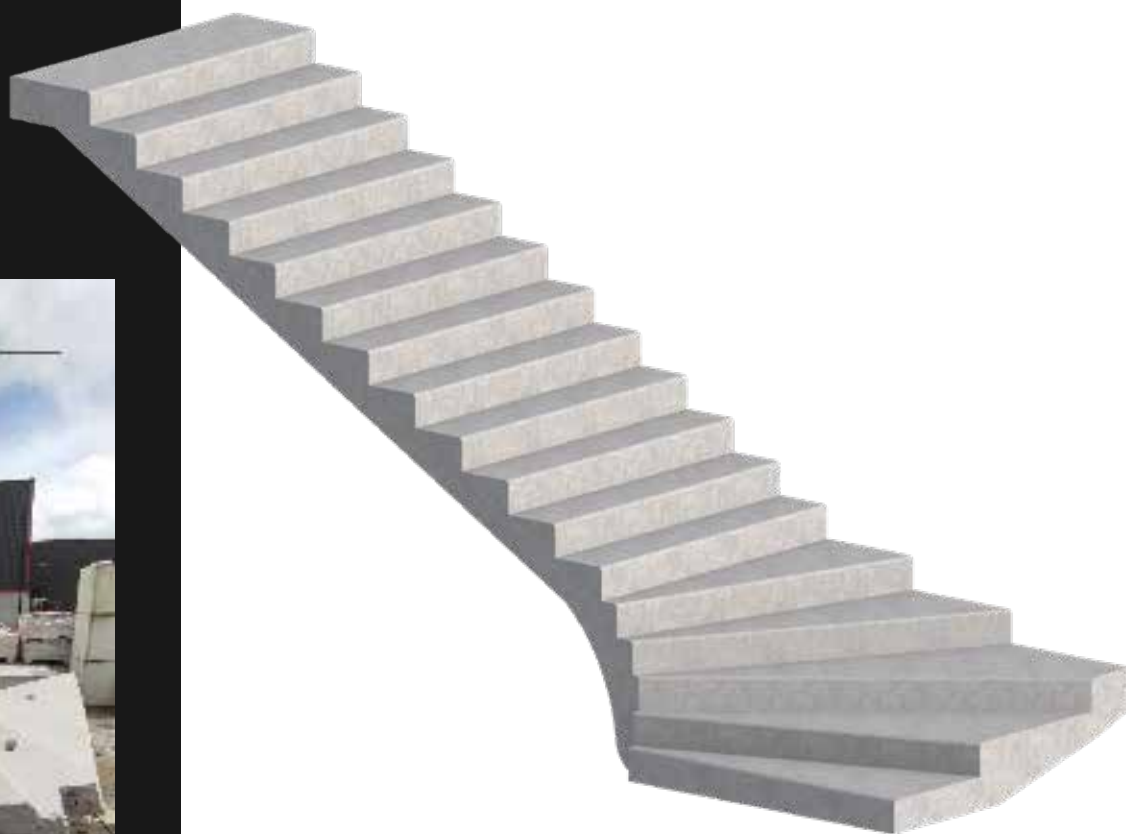

# ESCALIER BALANCÉ À VIDE

## Dimensions

- Emmarchement maxi de 160 cm\*,
- Hauteur de marche maxi de 15,6 cm à 18 cm\*.

\*Suivant la réglementation

## Caractéristiques

- Répond aux normes Code du travail, ERP, logements collectifs et individuels,
- Balancement en tête et/ou pied,
- Conforme à la règle de Blondel  $60 \text{ cm} < 2 H + G < 64 \text{ cm}$ ,
- Classe de résistance / exposition : C35/45 XF1 (autres formules possibles sur étude),
- Résistance au feu REI 60 suivant Eurocode 2.

## Finitions

- Coulage à l'envers, dessus de marche lisse,
- Sous-face roulée,
- Nez de marche arrondi.