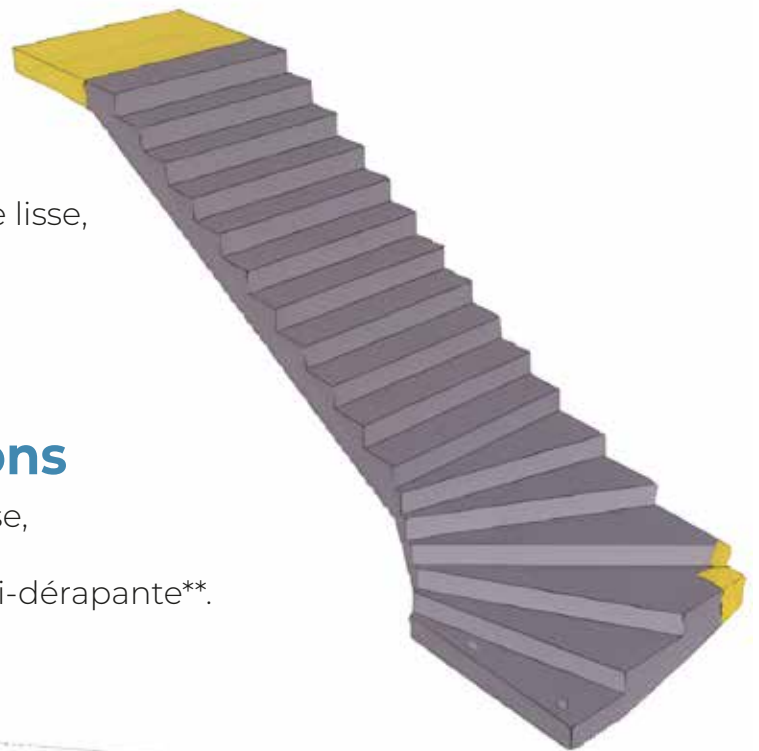

# ESCALIER BALANCÉ À VIDE

## Dimensions

- Emmarchement maxi de 160 cm\*,
- Hauteur de marche maxi de 15,6 cm à 18 cm\*.

\*Suivant la réglementation

## Caractéristiques

- Répond aux normes Code du travail, ERP, logements collectifs et individuels,
- Balancement en tête et/ou pied,
- Conforme à la règle de Blondel  $60 \text{ cm} < 2 H + G < 64 \text{ cm}$ ,
- Classe de résistance / exposition : C35/45 XF1 (autres formules possibles sur étude),
- Résistance au feu REI 60 suivant Eurocode 2.

## Finitions

- Coulage à l'envers, dessus de marche lisse,
- Sous-face roulée,
- Nez de marche arrondi.